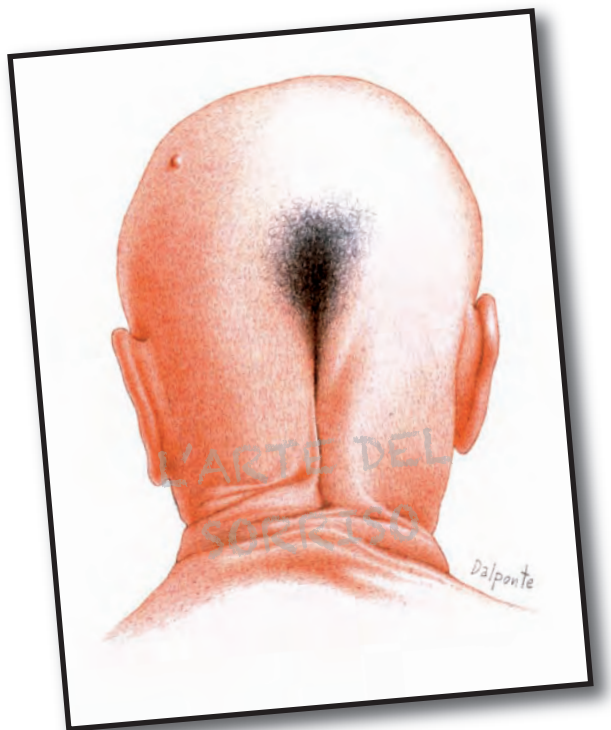

Disegno di Paolo Dalponte
Formato cm 30 x 45
Bordo con stampa a secco

n.32