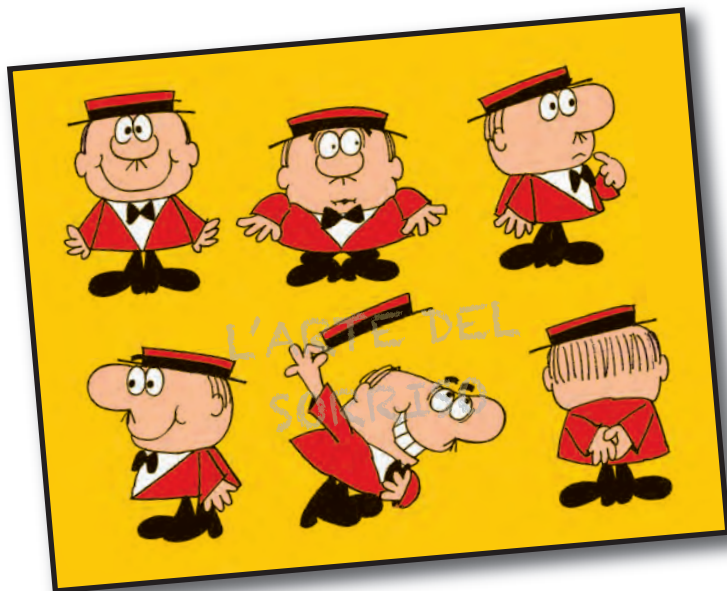

Disegno di Bruno Bozzetto
Formato cm 45 x 30
Bordo con stampa a secco

n.49

L'ARTE DEL SORRISO