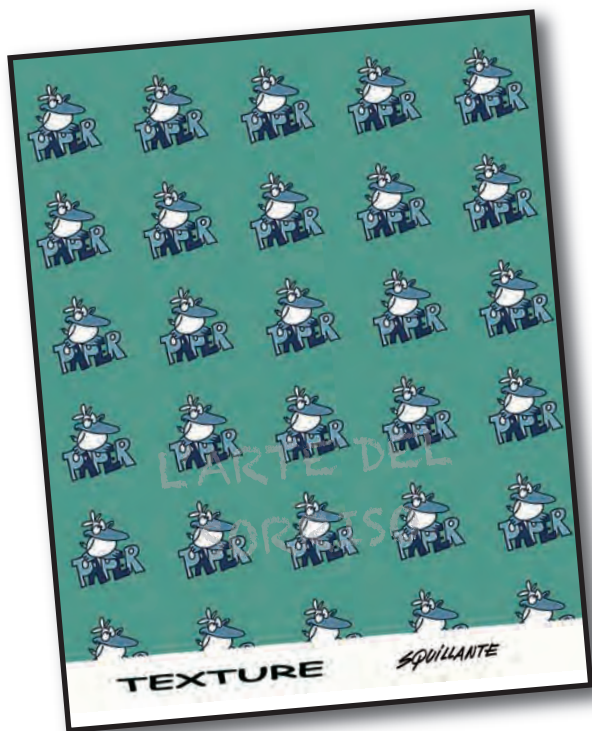

n.20

L'ARTE DEL SORRISO

Disegno di Achille Superbi
Formato cm 30 x 45
Bordo con stampa a secco

n.21

L'ARTE DEL SORRISO

Disegno di Fabio Sironi
Formato cm 30 x 45
Bordo con stampa a secco

n.22

Disegno di Carlo Squillante
Formato cm 30 x 45
Bordo con stampa a secco